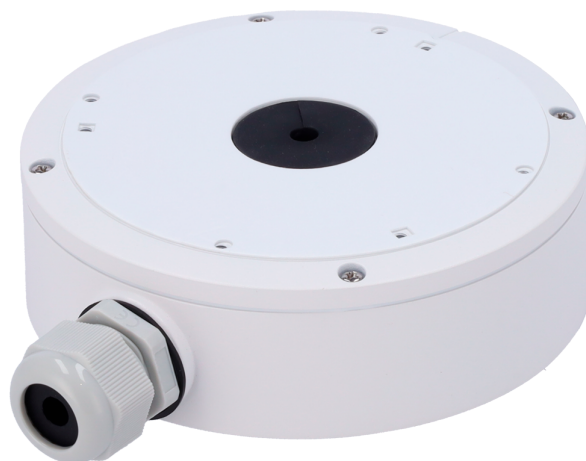

Zubehör / Halterungen / Safire Smart

SF-JBOX-0303

SAFIRE SMART

Eigenschaften

- Safire Smart
- Aluminiumlegierung
- Anschlussbox für Dome-Kameras
- 50 (H) x 155.4 (Ø) mm
- Seitlicher und unterer Eingang
- 573 g
- Decken- oder Wandinstallation
- Weiße Farbe
- Geeignet für den Außenbereich IP66

Spezifikationen

Abmessungen	50 (H) x 155.4 (Ø) x 188 (T) mm
Gewicht	573 g
Verwendung	Geeignet für innen / außen
Schutzgrad	IP66
Material	Aluminiumlegierung
Maximale Belastung	Die Decke muss das 3-fache des Gewichts der Halterung und der Kamera aushalten können
Farbe	Weiss