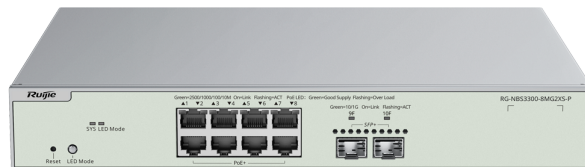

Netzwerke / Switches / Verwaltbarer

RG-NBS3300-8MG2XS-P

REYEE

Eigenschaften

- Reyee
- Steuerbare Desktop-Switch-Ebene 2
- 8 Anschlüsse RJ45 10/100/1000/2500 Mbps + 2 SFP+
Anschlüsse 10 Gbps
- 8 PoE/PoE+-Anschlüsse
- Unterstützt PoE Power bis zu 240W für alle Ports
- Kompatibel mit PoE IEEE802.3af/at

Spezifikationen

Interface	8 Ports RJ45 Multigabit + 2 SFP+ Ports
Geschwindigkeits Ports	8 x 10/100/1000/2500 Mbps - 2 x SFP+ 10 Gbit/s
Lieferung von elektrischer Energie	Bis zu 30W pro Anschluss und 240W für das gesamte Gerät
PoE-Funktionen	Gemäß IEEE 802.3at PoE+ / IEEE 802.3af PoE Standard
VLAN	Bis 4096 802.1Q VLAN Port-bawennerte VLANs Sprach-VLAN
Switching Kapazität	80 Gbps
Weiterleitung Rate	58,72 Mbps
MAC-Tabelle	16000
ARP-Tabelle	1000
Redundanzkontrolle	Spanning Tree (STP, RTSP), LLDP, LLDP-MED
Multicast	IGMP v1/v2/v3 Snooping / IGMP Filterung / IGMP Fast Leave / MVR Modus
ACL	Standard- und erweiterte ACLs
QoS	Port-Pegel-Ratenbegrenzung (Eingang/Ausgang)
Authentifizierung	IEEE 802.1X / Portbasierte Authentifizierung / MAC-basiert
Wartung und Überwachung	SPAN / NTP CLIENT / SNMP v1/v2/v3 / MQTT / SON / CLOUD
Management-Protokolle	Web/Cloud/APP
Installation	Rack
Stromversorgung	AC 100 V - 240 V
Betriebstemperatur	0° C - 50° C
Abmessungen	267.5 (L) x 43.6 (H) x 440 (B) mm
Gewicht	3.45 Kg (mit Verpackung)
Easy switch	si