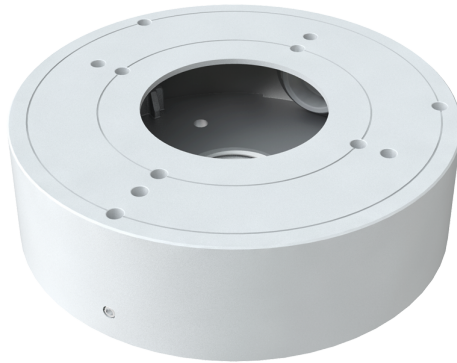

Zubehör / Halterungen / Safire Smart

SF-JBOX-0106

SAFIRE SMART

Eigenschaften

- Safire Smart
- Aluminiumlegierung
- Anschlussbox für Dome-Kameras
- 38.8 (H) x 132 (Ø) mm
- Seitlicher und unterer Eingang
- 215 g
- Decken- oder Wandinstallation
- Weiße Farbe

Spezifikationen

Abmessungen	38.8 (H) x 132 (Ø) mm
Gewicht	215 g
Material	Aluminiumlegierung
Maximale Belastung	Die Decke muss das 3-fache des Gewichts der Halterung und der Kamera aushalten können
Farbe	Weiss