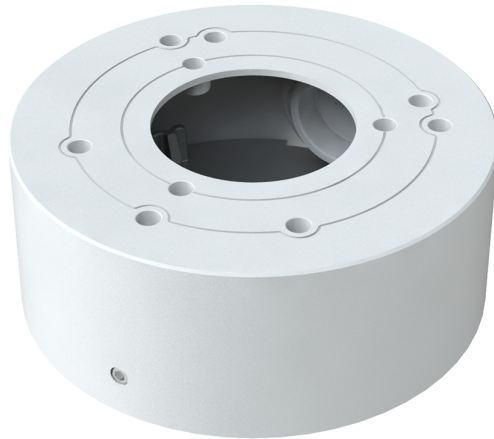

SF-JBOX-0104

SAFIRE SMART

Eigenschaften

- Safire Smart
- Anschlussbox für Dome-Kameras
- Seitlicher und unterer Eingang
- Decken- oder Wandinstallation
- Geeignet für den Innenbereich
- Aluminiumlegierung
- 38.8 (H) x 96 (Ø) mm
- 135 g

Spezifikationen

Abmessungen	38.8 (H) x 96 (Ø) mm
Gewicht	135 g
Schutzgrad	Geeignet für den Innenbereich
Material	Aluminiumlegierung
Maximale Belastung	Die Decke muss das 3-fache des Gewichts der Halterung und der Kamera aushalten können
Farbe	Weiss