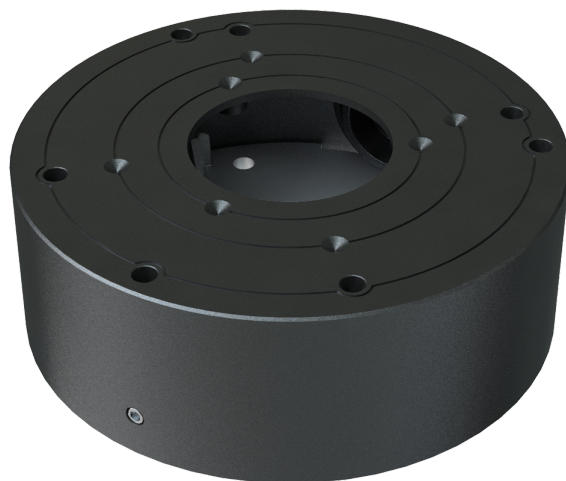

Zubehör / Halterungen / Safire Smart

# SF-JBOX-0105-GREY

SAFIRE SMART

## Eigenschaften

- Safire Smart
- Aluminiumlegierung
- Anschlussbox für Dome-Kameras
- 38.8 (H) x 109.5 (Ø) mm
- Seitlicher und unterer Eingang
- 162 g
- Decken- oder Wandinstallation
- Graue Farbe

## Spezifikationen

---

<b>Abmessungen</b>	38.8 (H) x 109.5 (Ø) mm
<b>Gewicht</b>	162 g
<b>Verwendung</b>	Geeignet für den Innenbereich
<b>Material</b>	Aluminiumlegierung
<b>Maximale Belastung</b>	Die Decke muss das 3-fache des Gewichts der Halterung und der Kamera aushalten können
<b>Farbe</b>	Grau