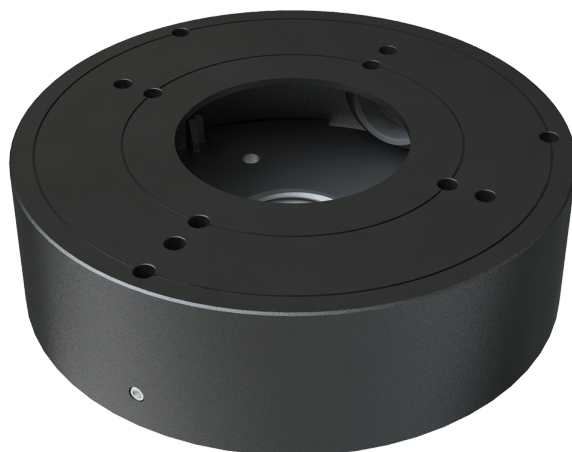

Zubehör / Halterungen / Safire Smart

# SF-JBOX-0106-GREY

SAFIRE SMART

## Eigenschaften

- Safire Smart
- Aluminiumlegierung
- Anschlussbox für Dome-Kameras
- 38.8 (H) x 132 (Ø) mm
- Seitlicher und unterer Eingang
- 215 g
- Decken- oder Wandinstallation
- Graue Farbe

## Spezifikationen

---

<b>Abmessungen</b>	38.8 (H) x 132 (Ø) mm
<b>Gewicht</b>	215 g
<b>Material</b>	Aluminiumlegierung
<b>Maximale Belastung</b>	Die Decke muss das 3-fache des Gewichts der Halterung und der Kamera aushalten können
<b>Farbe</b>	Grau