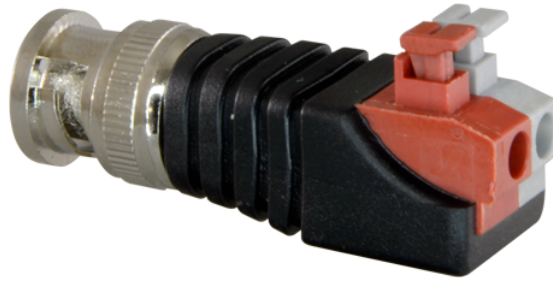

Zubehör / Anschlüsse

# CON290A

SAFIRE

## Eigenschaften

- Safire
- Einfache Verbindung
- BNC-Stecker mit +/- Ausgang der 2 - Anschlüsse.
- 1 Einheit

## Spezifikationen

---

**Marke**

Safire

**Art der Verbindung**

BNC-Stecker mit +/- Ausgang der 2 - Anschlüsse. einfachen Anschluss

**Abmessungen / Gewicht**

40 (L) x 13 (B) mm / 12 g