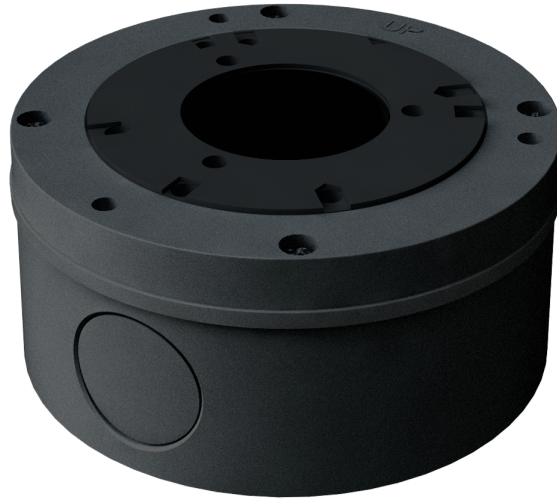

Zubehör / Halterungen / Safire Smart

SF-JBOX-0103-GREY

SAFIRE SMART

Eigenschaften

- Safire Smart
- Aluminiumlegierung
- Anschlussbox für Dome-Kameras
- 55 (H) x 112 (Ø) mm
- Seitlicher und unterer Eingang
- 332 g
- Decken- oder Wandinstallation
- Graue Farbe
- Geeignet für den Außenbereich IP65

Spezifikationen

Abmessungen	55 (H) x 112 (Ø) mm
Gewicht	332 g
Verwendung	Geeignet für innen / außen
Schutzgrad	IP65
Material	Aluminiumlegierung
Maximale Belastung	Die Decke muss das 3-fache des Gewichts der Halterung und der Kamera aushalten können
Farbe	Grau