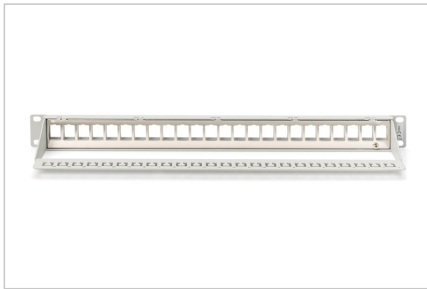

Weitere Anwendungsbilder:

Sicherheitshinweise

- Produkt vor Feuchtigkeit schützen
- Vermeiden Sie antistatische Aufladung beim Einbau des Produktes
- Beachten sie bei der Montage die Vorgaben des Rohkabelherstellers

Verantwortliche Person für die EU

In der EU ansässiger Wirtschaftsbeteiligter, der sicherstellt, dass das Produkt den erforderlichen Vorschriften entspricht.

ASSMANN Electronic GmbH
Auf dem Schüffel 3
Lüdenscheid, Germany
<https://www.assmann.com>
info@assmann.com