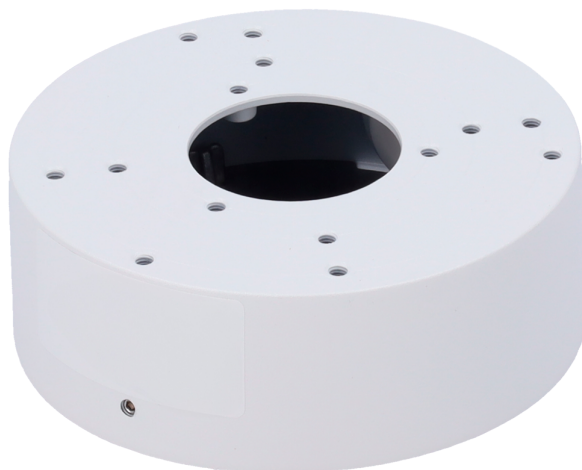

Zubehör / Halterungen / Safire Smart

SF-JBOX-0105

SAFIRE SMART

Eigenschaften

- Safire Smart
- Aluminiumlegierung
- Anschlussbox für Dome-Kameras
- 38.8 (H) x 109.5 (Ø) mm
- Seitlicher und unterer Eingang
- 162 g
- Decken- oder Wandinstallation
- Weiße Farbe

Spezifikationen

Abmessungen	38.8 (H) x 109.5 (Ø) mm
Gewicht	162 g
Verwendung	Geeignet für den Innenbereich
Material	Aluminiumlegierung
Maximale Belastung	Die Decke muss das 3-fache des Gewichts der Halterung und der Kamera aushalten können
Farbe	Weiss